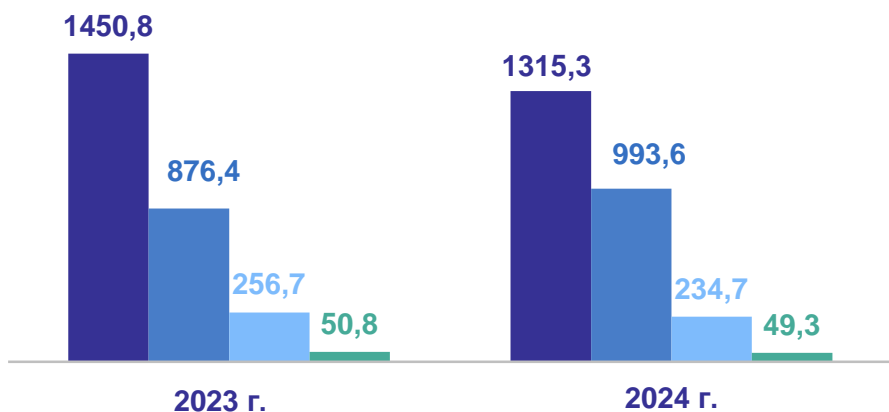

ИТОГИ СЕВА СЕЛЬСКОХОЗЯЙСТВЕННЫХ КУЛЬТУР*

ВОРОНЕЖСТАТ

Структура посевных площадей сельскохозяйственных культур в хозяйствах всех категорий, тыс. га

- Зерновые и зернобобовые культуры
- Технические культуры
- Кормовые культуры
- Картофель и овощебахчевые культуры

Структура посевных площадей зерна по видам культур, в процентах к итогу

- Пшеница
- Ячмень
- Кукуруза на зерно
- Зернобобовые
- Овес

Гибель озимых культур в хозяйствах всех категорий, тыс. га

Наличие сельскохозяйственной техники в сельскохозяйственных организациях в 2023 году, шт.