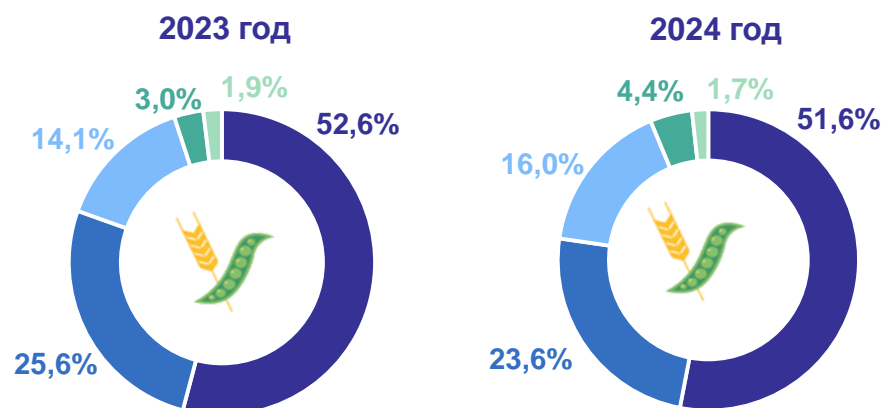

ИТОГИ СЕВА СЕЛЬСКОХОЗЯЙСТВЕННЫХ КУЛЬТУР*

ВОРОНЕЖСТАТ

Структура посевных площадей сельскохозяйственных культур в хозяйствах всех категорий, тыс. га

- Зерновые и зернобобовые культуры
- Технические культуры
- Кормовые культуры
- Картофель и овощебахчевые культуры

Структура посевных площадей зерна по видам культур, в процентах к итогу

- Пшеница
- Ячмень
- Кукуруза на зерно
- Зернобобовые
- Овес

Гибель озимых культур в хозяйствах всех категорий, тыс. га

Наличие сельскохозяйственной техники в сельскохозяйственных организациях в 2023 году, шт.