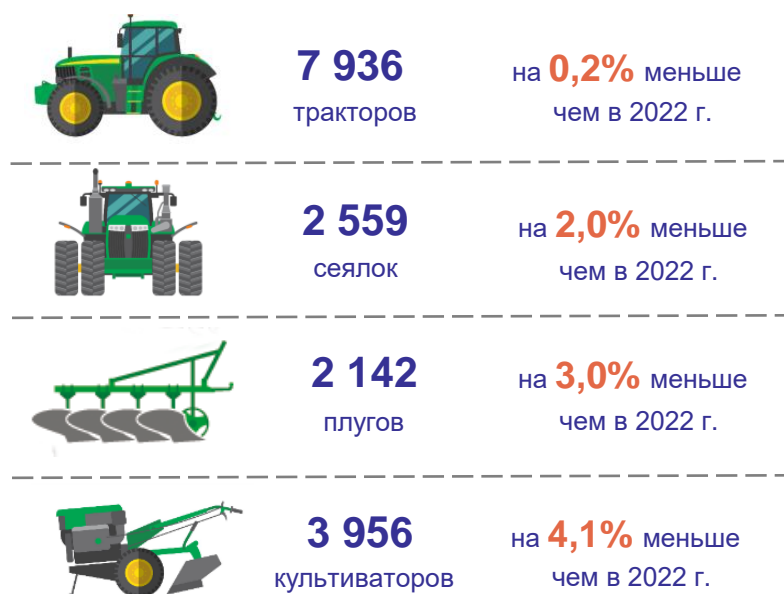

ИТОГИ СЕВА СЕЛЬСКОХОЗЯЙСТВЕННЫХ КУЛЬТУР*

ВОРОНЕЖСТАТ

Структура посевных площадей сельскохозяйственных культур в хозяйствах всех категорий, тыс. га

- Зерновые и зернобобовые культуры
- Технические культуры
- Кормовые культуры
- Картофель и овощебахчевые культуры

Структура посевных площадей зерна по видам культур, в процентах к итогу

- Пшеница
- Ячмень
- Кукуруза на зерно
- Зернобобовые
- Овес

Гибель озимых культур в хозяйствах всех категорий, тыс. га

Наличие сельскохозяйственной техники в сельскохозяйственных организациях в 2023 году, шт.

*В хозяйствах всех категорий в 2024 году.